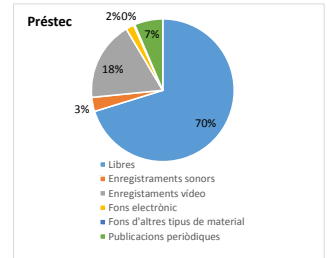

Torrelles de Llobregat. Biblioteca Municipal Pompeu Fabra

a la biblioteca

Préstec	Préstecs	Renovacions	Renovacions en línia	Préstec virtual (eBooks) 82	Total
Libres	5.936	1.531	706		8.255
Enregistraments sonors	320	33	23		376
Enregistraments vídeo	1.716	217	188		2.121
Fons electrònic	126	61	32		219
Fons d'altres tipus de material	27	2	1		30
Publicacions periòdiques	555	171	29		755
Total	8.680	2.015	979	82	11.756

Préstec interbibliotecari	rebut	deixat	deixat a biblioteques del municipi
Libres	288	198	
Enregistraments sonors	3		
Enregistraments vídeo	15	7	
Fons electrònic		15	
Fons d'altres tipus de material			
Publicacions periòdiques		2	
Total	306	222