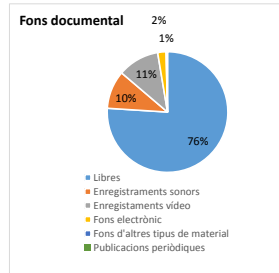

Dades de la biblioteca

Recursos / Oferta

Dies de servei	2.353
Hores de servei	1.227

Hores com a sala d'estudi*
* no concorrents amb l'horari habitual de la biblioteca

Fons documental	a finals de mes	ingressat
Libres	17.876	893
Enregistraments sonors	2.405	61
Enregistraments vídeo	2.621	178
Fons electrònic	526	30
Fons d'altres tipus de material	91	1
Total	23.519	1.163

Personal	3	2,7 jornades equivalents
----------	---	---------------------------------

Activitats amb inscripció	nombre	sessions
Clubs de lectura	5	49
Cursos TIC		
Visites organitzades		
Altres activitats	55	132
Total	60	181