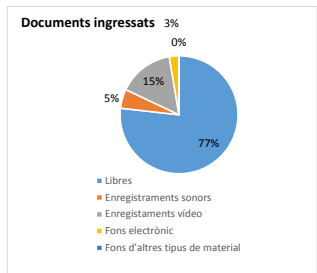

Dades de la biblioteca

Recursos / Oferta

Dies de servei	2.353
Hores de servei	1.227

Hores com a sala d'estudi*
* no concorrents amb l'horari habitual de la biblioteca

Fons documental	a finals de mes	ingressat
Libres	17.876	893
Enregistraments sonors	2.405	61
Enregistraments vídeo	2.621	178
Fons electrònic	526	30
Fons d'altres tipus de material	91	1
Total	23.519	1.163

Personal	3	2,7 jornades equivalents
----------	---	---------------------------------

Activitats amb inscripció	nombre	sessions
Clubs de lectura	5	49
Cursos TIC		
Visites organitzades		
Altres activitats	55	132
Total	60	181