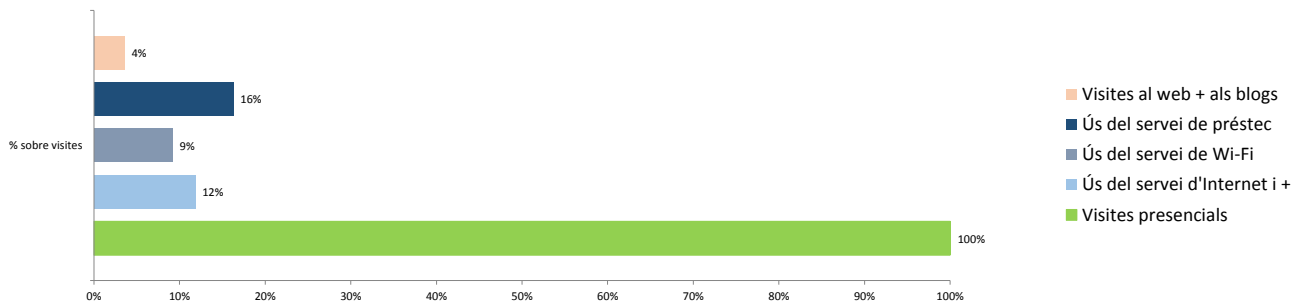

Mitjanes

	per Dia de servei 2.353	% sobre visites	% relació visites	per Hora de servei 1.227	per treballador 3
Visites presencials	9	100%		17	7.652
Visites al web + als blogs	0		4%	1	271
Ús del servei d'Internet i +	1	12%		2	903
Ús del servei de Wi-Fi	1	9%		2	701
Ús del servei de préstec	1	16%		3	1.244
Assistència a activitats	1	8%		0	404
Préstecs	5			10	4.354